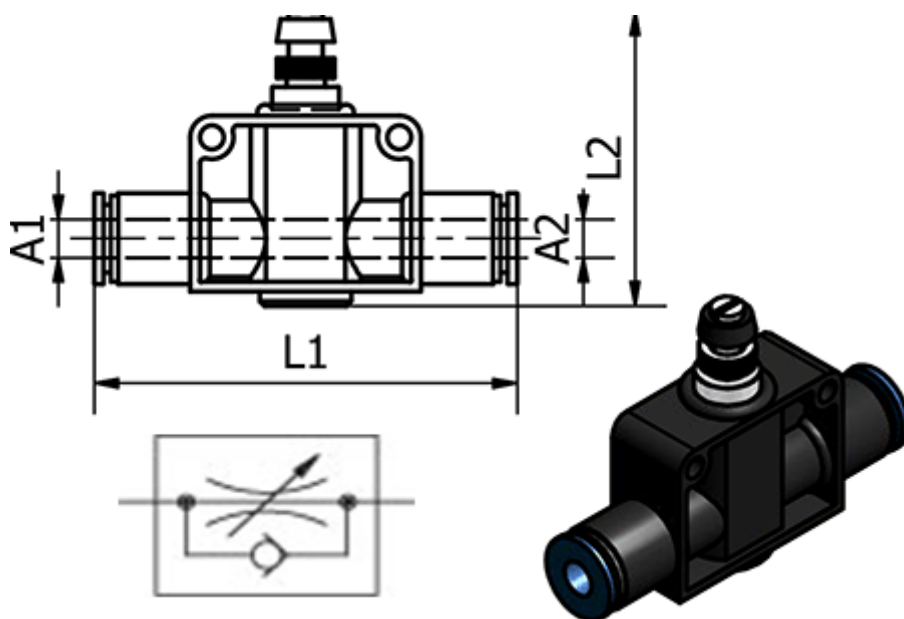

Varenummer: 5861811010
Beskrivelse: Drøvlekontraventil 181.1010, Ø10 Ø10
Push-in

Mål

L1	= 62.7
L2	= 52.3
Udvendig slangediameter A1	= 10
Udvendig slangediameter A2	= 10